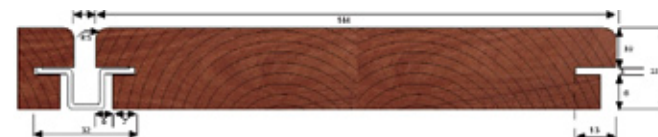

BoodeqClassic revolutionair gepatenteerd systeem

Gebaseerd op clips die vandaag de dag standaard zijn in de markt. Perfecte visuele uitstraling en afwerking zonder zichtbare schroefgaten door het hout waardoor splinters, scheuren en andere 'gevaarlijke' oneffenheden worden voorkomen. Kwaliteit, Duurzaamheid en Veiligheid.