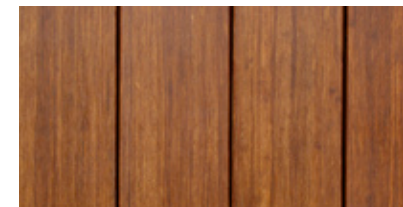

BoodeqClassic revolutionair gepatenteerd systeem

Gebaseerd op clips die vandaag de dag standaard zijn in de markt. Perfecte visuele uitstraling en afwerking zonder zichtbare schroefgaten door het hout waardoor splinters, scheuren en andere 'gevaarlijke' oneffenheden worden voorkomen. Kwaliteit, Duurzaamheid en Veiligheid.